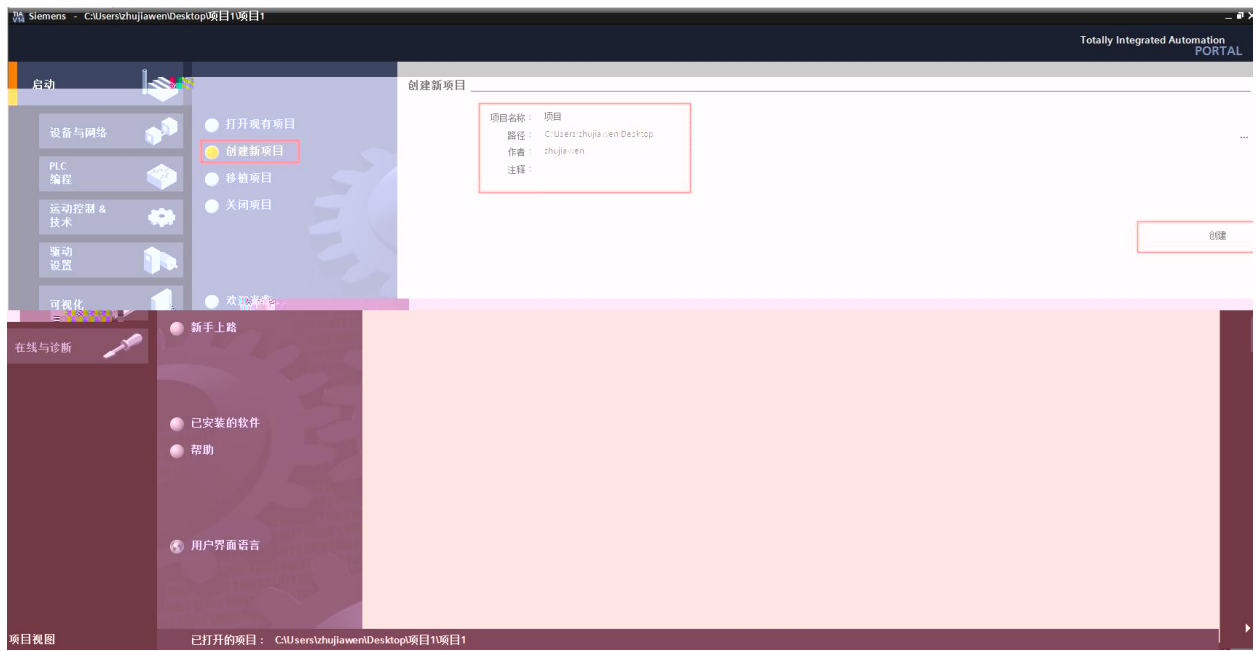

500 PLC R NE 0

2.

37-1500PLC PROFINET IO IO IO

3.

- TIA Portal V14
- IO GSDML-V2.31-LATCOS-SRX_PN-20220909

4.

4.1

1.