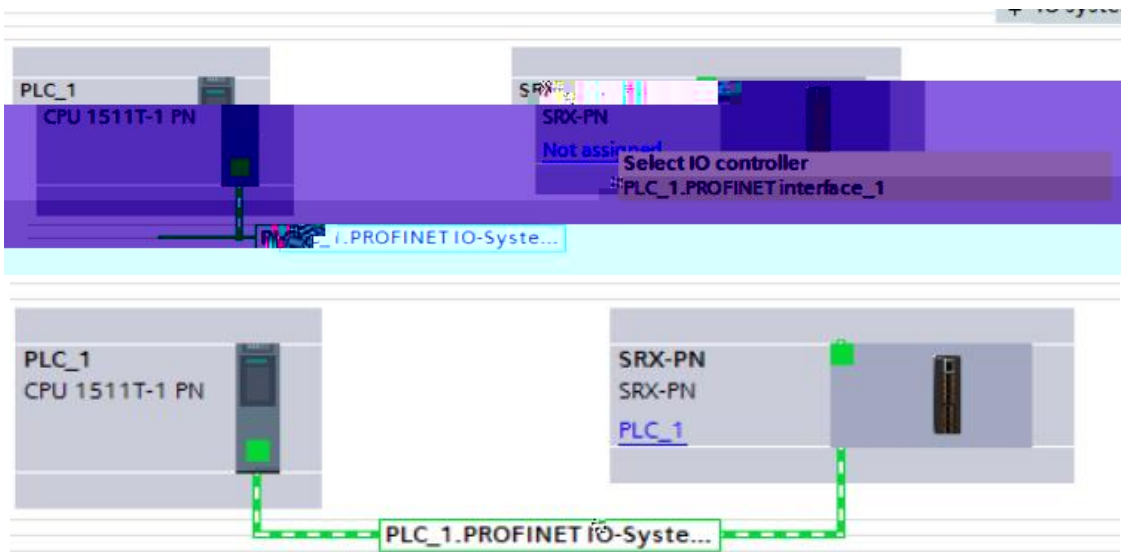

IP

SRX-PN

| | | | | |
|----------------|-------|---------------|-------|---------------|
| SRX-D 1600P-PN | Slot1 | Input 2 byte | | |
| SRX-D 3200P-PN | Slot1 | Input 2 byte | Slot2 | Input 2 byte |
| SRX-D 1616P-PN | Slot1 | Input 2 byte | Slot2 | Output 2 byte |
| SRX-D 0016P-PN | Slot1 | Output 2 byte | | |
| SRX-D 0032P-PN | Slot1 | Output 2 byte | Slot2 | Output 2 byte |
| SRX-A 0600-PN | Slot1 | 6CH AI | | |

7. PROFINET

Not assigned

PLC_1.PEOPFINET interface_1

SRX-PN

8.

S7-1500 IP

9. IO IP

4.3