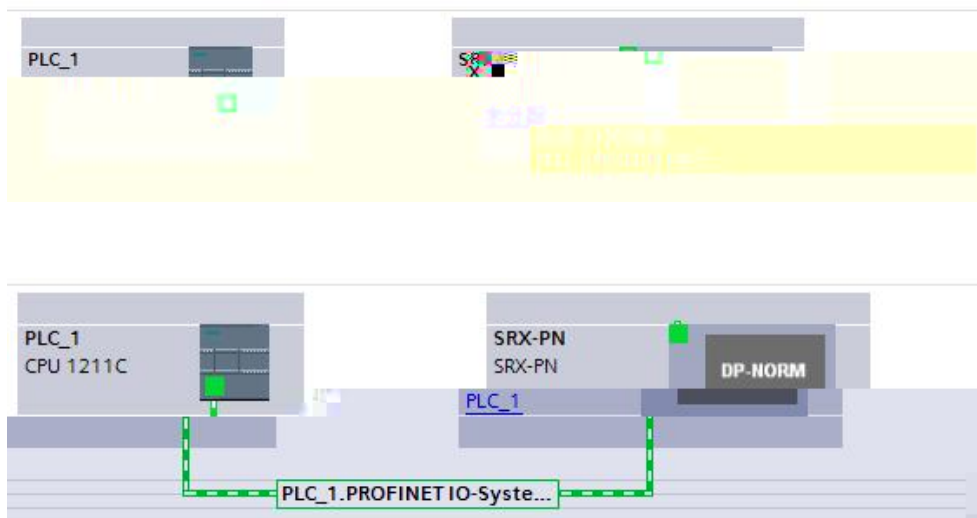

S7-1200 é9 0PLC

PROFINET

IO

SRX-PN

SRX-D1600P-PN	Slot1	Input 2 byte		
SRX-D3200P-PN	Slot1	Input 2 byte	Slot2	Input 2 byte
SRX-D1616P-PN	Slot1	Input 2 byte	Slot2	Output 2 byte
SRX-D0016P-PN	Slot1	Output 2 byte		
SRX-D0032P-PN	Slot1	Output 2 byte	Slot2	Output 2 byte
SRX-A0600-PN	Slot1	6CH AI		

7.

PLC_1.PEOPFINET _1

SRX-PN

PROFINET

IP

TIA Portal

IP

"