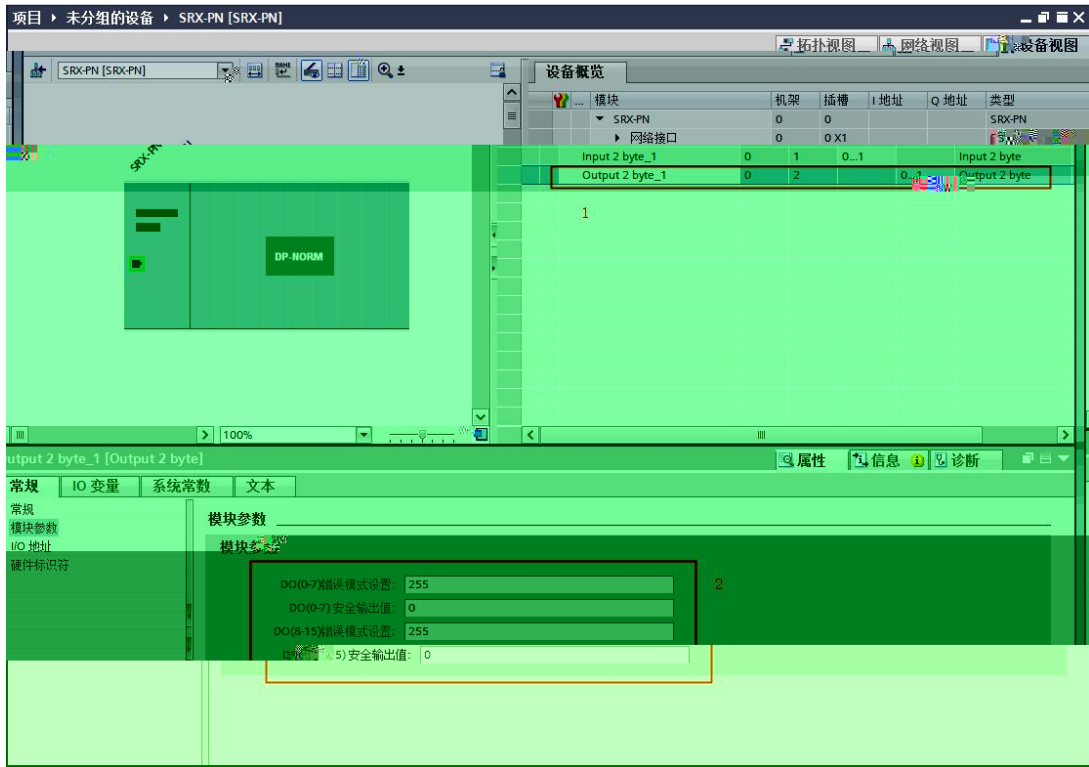

S7-1200 é9 0PLC

PROFINET

IO

SRX-PN

SRX-D1600P-PN	Slot1	Input 2 byte		
SRX-D3200P-PN	Slot1	Input 2 byte	Slot2	Input 2 byte
SRX-D1616P-PN	Slot1	Input 2 byte	Slot2	Output 2 byte
SRX-D0016P-PN	Slot1	Output 2 byte		
SRX-D0032P-PN	Slot1	Output 2 byte	Slot2	Output 2 byte
SRX-A0600-PN	Slot1	6CH AI		